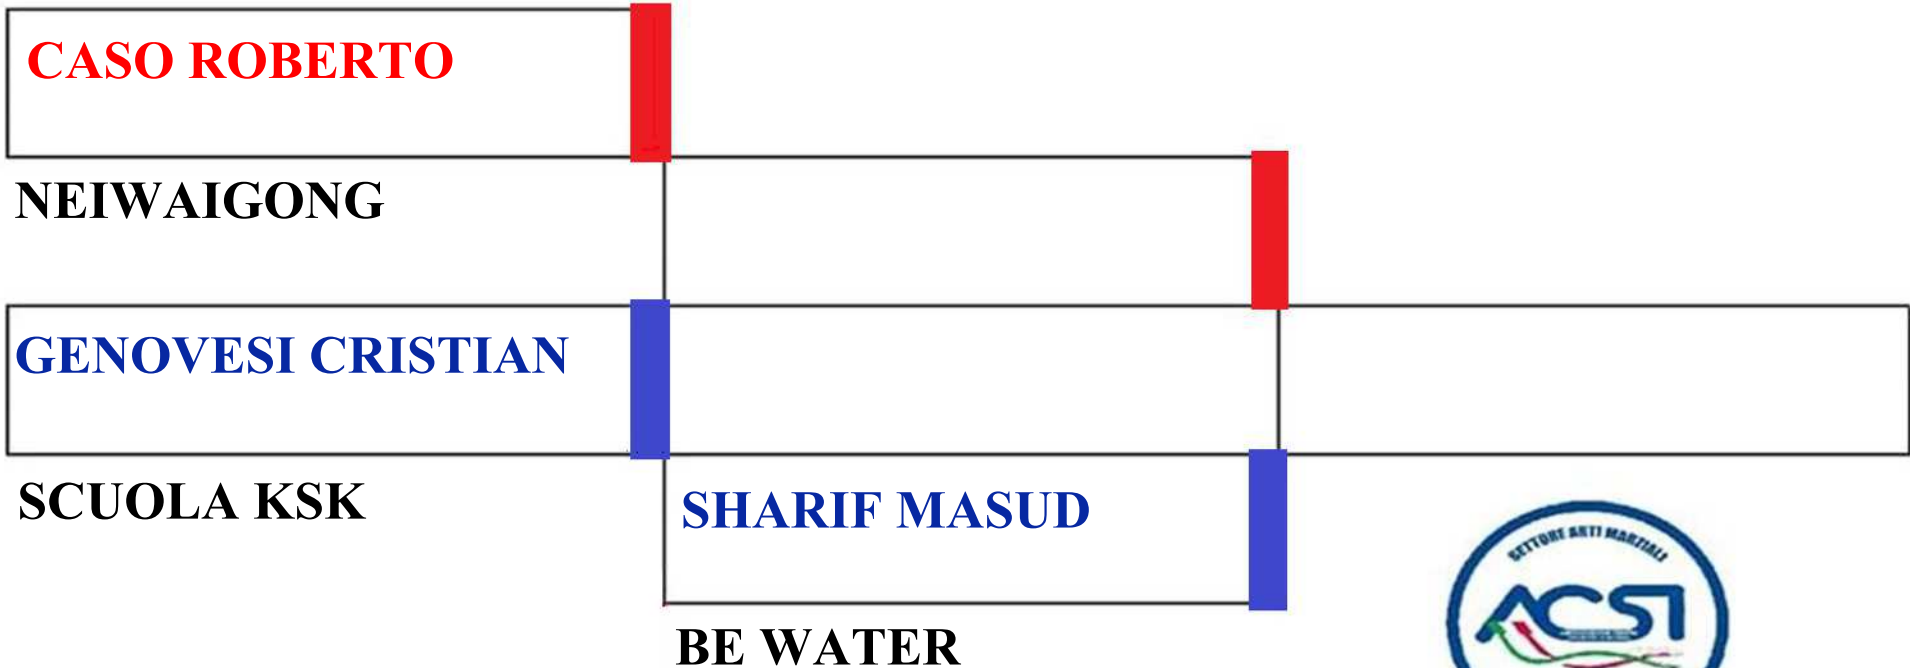

404 - JUNIORES FEM. LIGHT SANDA -75 PRIMI GUANTI

**CIOCCHETTI MARTINA**

WU LONG

**NOVELLO ELEONORA**

FIGHTER CENTER 2.0

**446 - SENIORES MAS. LIGHT SANDA -56 PRIMI GUANTI**

448 - SENIORES MAS. LIGHT SANDA -65 PRIMI GUANTI