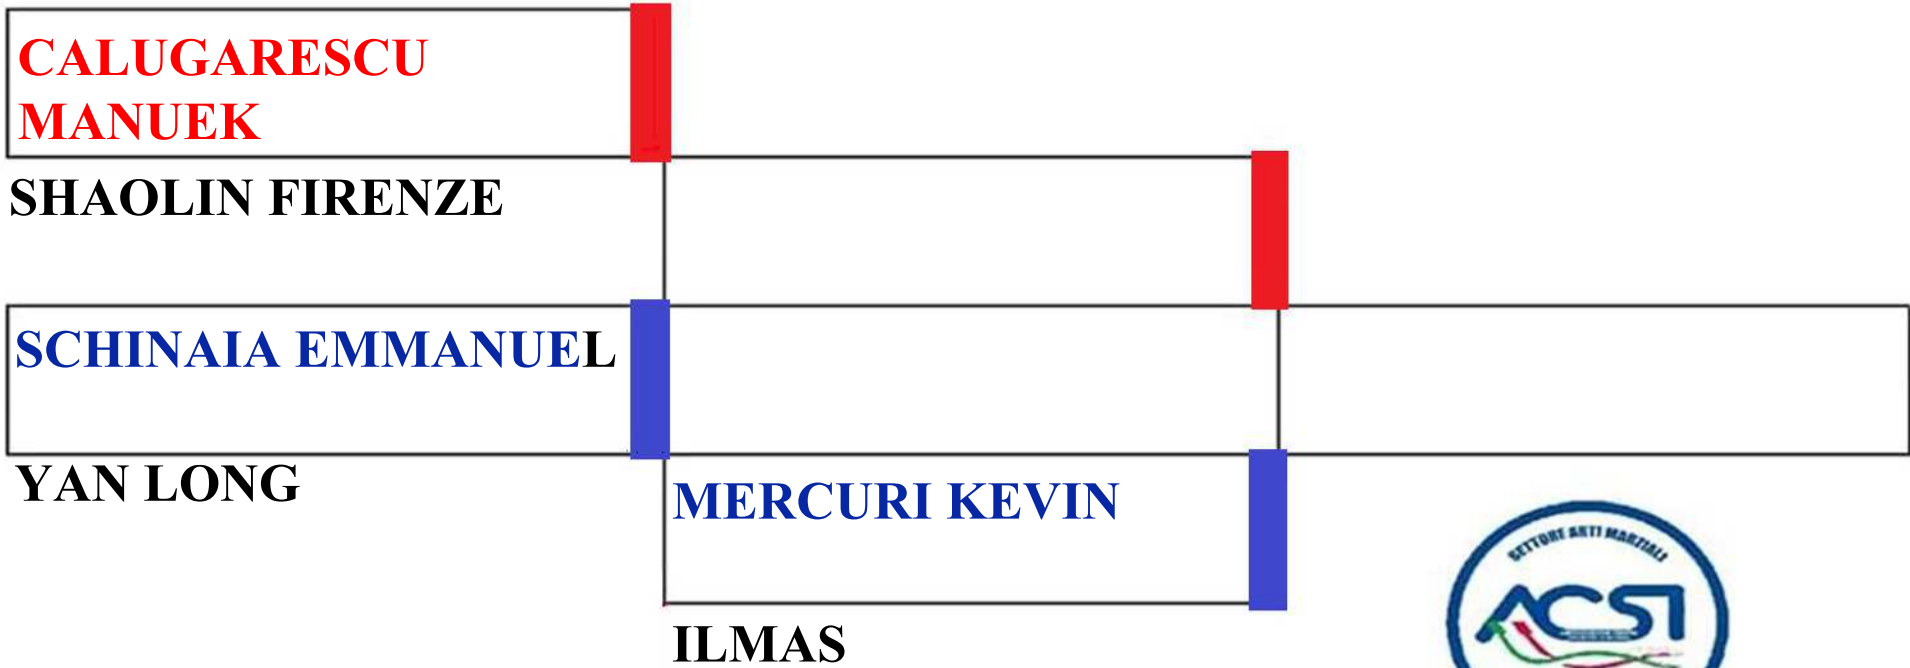

**SERAFINI EDOARDO**

**BE WATER**

**381 - JUNIORES MAS. LIGHT SANDA -70 PRIMI GUANTI**

382 - JUNIORES MAS. LIGHT SANDA -75 PRIMI GUANTI

**DI MARIO MANUEL**

SHAOLIN MARSCIANO

**VALERI GYOELE**

ILMAS