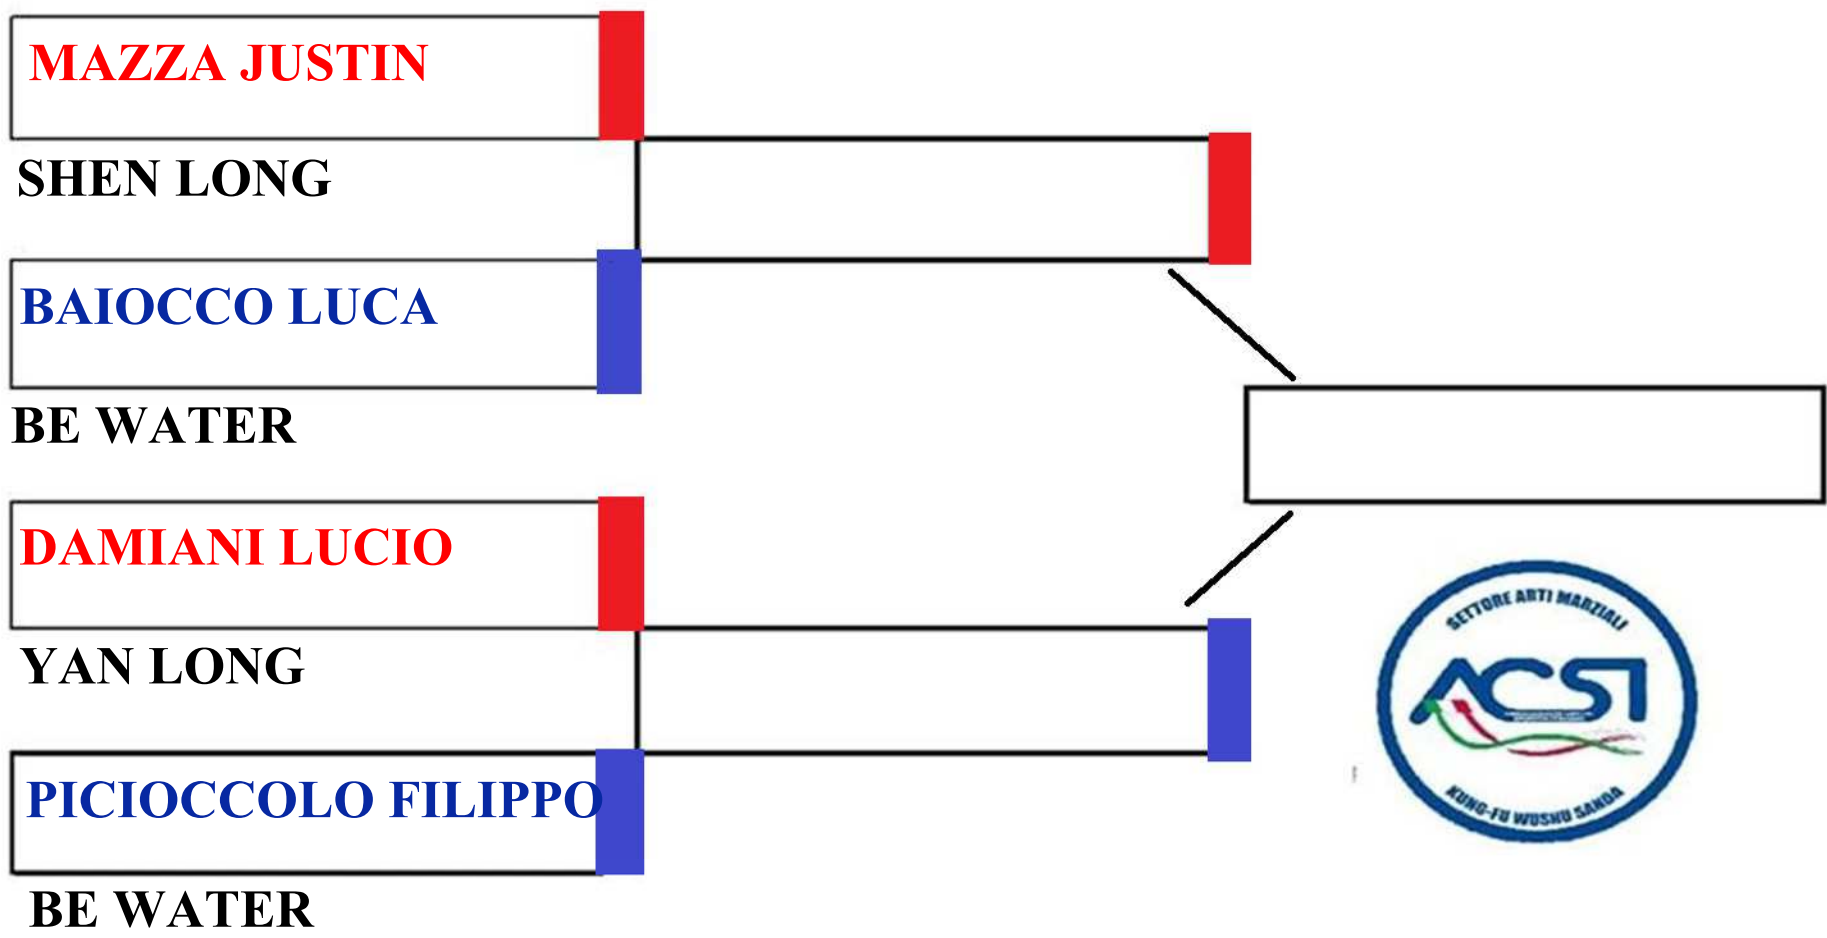

**SARGENTI SAMUELE**

**KUNG FU LAM PAK**

**FRANCO ANTONIO**

**BE WATER**

**CURTI ALESSANDRO**

**PERUGIABENESSERE**

**314+315 - CADETTI LIGHT SANDA PRIMI GUANTI**

314 - CADETTI LIGHT SANDA -70